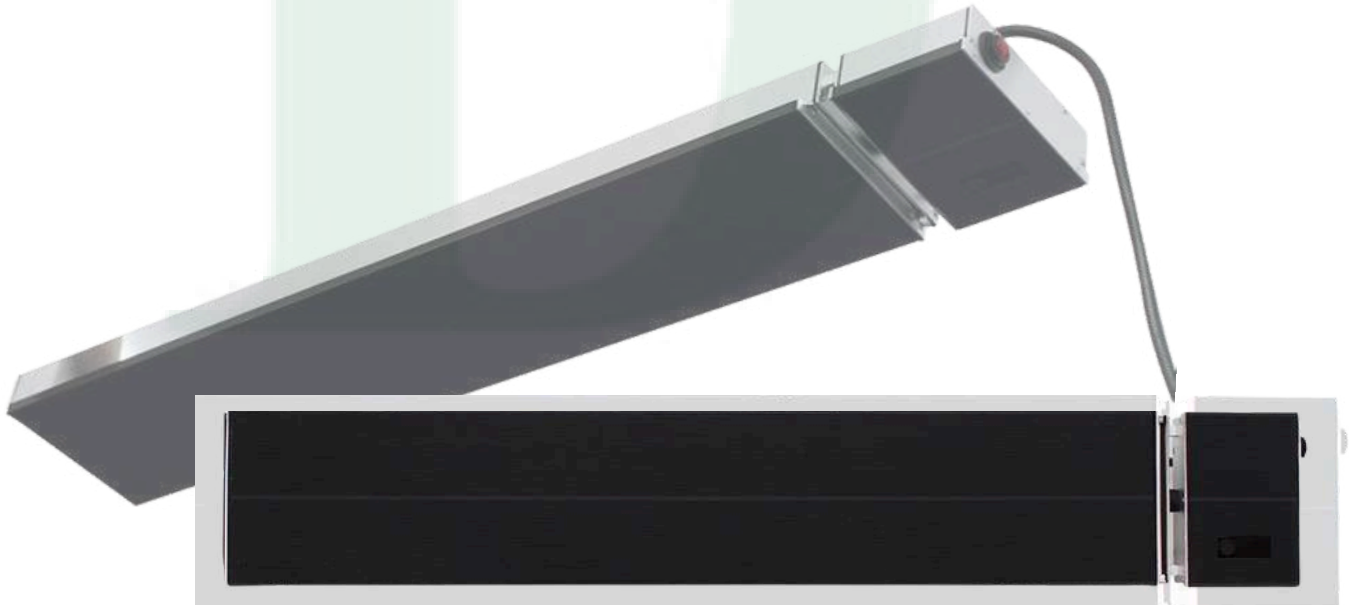

SOLICITA TARIFA A NUESTROS
COMERCIALES *Atención al cliente*

Infrarrojo Panel Radiante IFF-2600

Onda Larga

**RE
+ GA
LO**