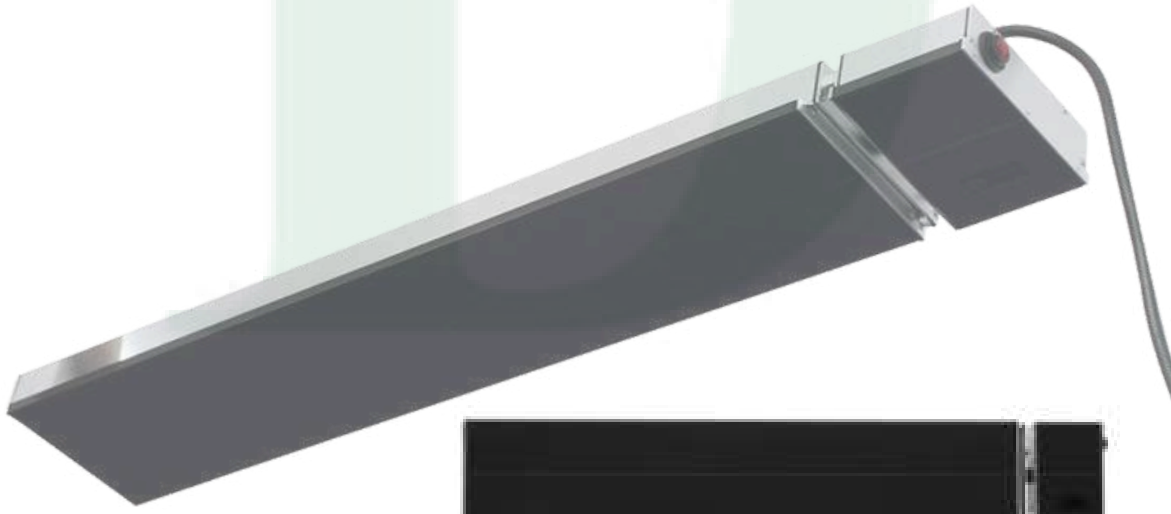

SOLICITA TARIFA A NUESTROS
COMERCIALES *Atención al cliente*

Infrarrojo Panel Radiante IFF-2600

Onda Larga

151 cm

[FICHA TÉCNICA](#)

IFF-2600

[MANUAL DE
INSTRUCCIONES](#)

Infrarrojo Panel Radiante

- Onda larga
- No emite luz
- Calor muy confortable / envolvente
- Instalación mural o techo