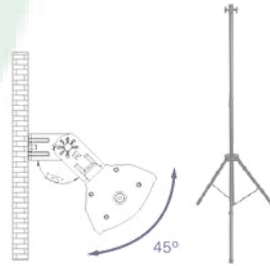

Infrarrojo Halógeno **IFB-2000**

Onda Corta

56 cm

[FICHA TÉCNICA](#)

IFB-2000

[MANUAL DE
INSTRUCCIONES](#)

Infrarrojo Halógeno

- Onda corta
- Luz media
- Calor intenso directo
- Instalación mural o techo
- Tripode opcional