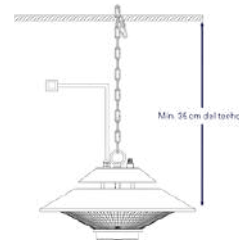

Onda Corta

NUEVO

[FICHA TÉCNICA](#)

IFT-1500

[MANUAL DE
INSTRUCCIONES](#)

Infrarrojo Halógeno Techo

- Onda corta
- Luz media
- Calor intenso directo
- Instalación techo
- Cadena para colgar

SOLICITA TARIFA A NUESTROS
COMERCIALES *Atención al cliente*