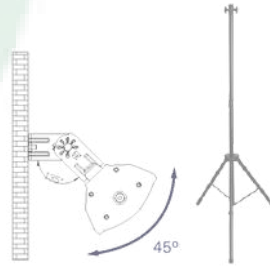

SOLICITA TARIFA A NUESTROS
COMERCIALES *Atención al cliente*

Infrarrojo Halógeno **IFB-2000**

Onda Corta

**RE
+ GA
LO**